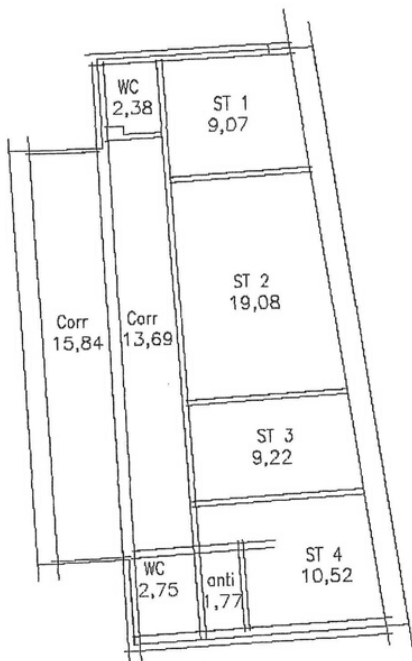

PALAZZO
REGINA VITTORIA
VENEZIA

SECONDO PIANO

Proprietà al secondo piano di palazzo dotato di concierge e ascensore

Sup Lordo
106,25
Sup Netto
84,32

STATO DI FATTO

La proprietà ha una superficie commerciale di 106 mq ed ha una doppia esposizione EST OVEST che garantisce un'illuminazione costante. Si presenta in ottime condizioni e non necessita di interventi di ristrutturazione.

IDEA PROGETTUALE

Trasformare la proprietà in un elegante show room

Il nuovo distributivo presenta:
ingresso con corridoio
espositivo, sala di
rappresentanza/show-room,
due uffici e due bagni.

SEZIONE PROSPETTICA