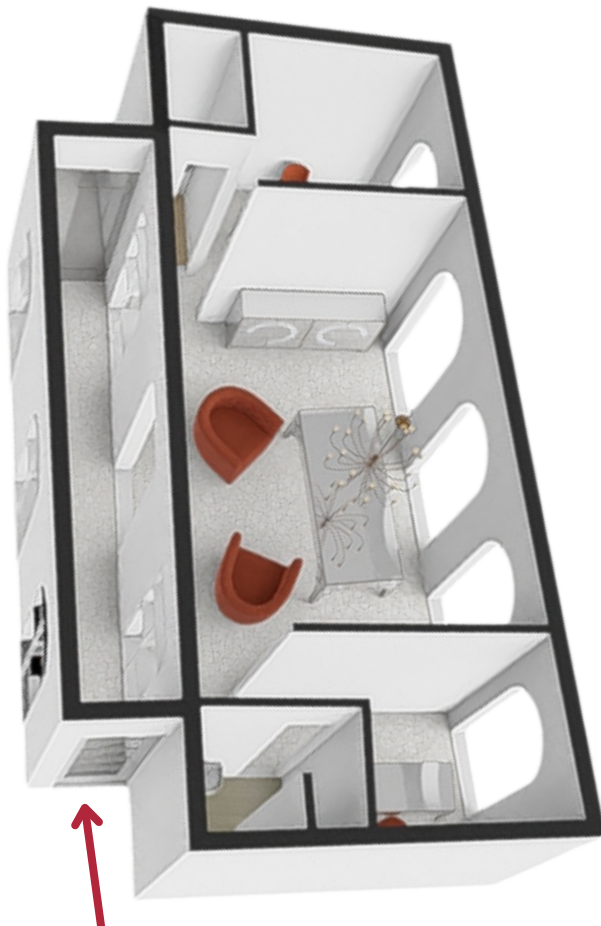

PALAZZO
REGINA VITTORIA
VENEZIA

SECONDO PIANO

Proprietà al secondo piano di palazzo dotato di concierge e ascensore

Sup Lordo
106,25
Sup Netto
84,32

STATO DI FATTO

La proprietà ha una superficie commerciale di 106 mq ed ha una doppia esposizione EST OVEST che garantisce un'illuminazione costante. Si presenta in ottime condizioni e non necessita di interventi di ristrutturazione.

IDEA PROGETTUALE

Trasformare la proprietà in un elegante show room

Il nuovo distributivo presenta:
ingresso con corridoio
espositivo, sala di
rappresentanza/show-room,
due uffici e due bagni.

SEZIONE PROSPETTICA