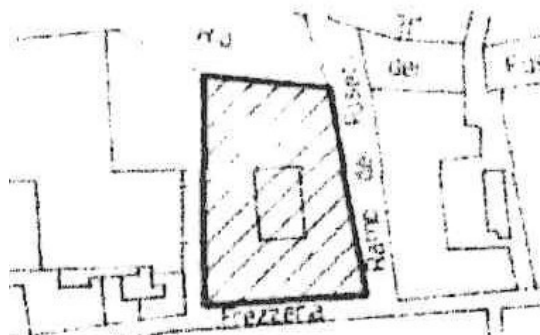

PALAZZO
REGINA VITTORIA
VENEZIA

SECONDO PIANO

Proprietà al secondo piano di palazzo dotato di concierge e ascensore

Sup Lordo
106,25
Sup Netto
84,32

STATO DI FATTO

La proprietà ha una superficie commerciale di 106 mq ed ha una doppia esposizione EST OVEST che garantisce un'illuminazione costante. Si presenta in ottime condizioni e non necessita di interventi di ristrutturazione.

IDEA PROGETTUALE

Trasformare la proprietà in un elegante show room

Il nuovo distributivo presenta:
ingresso con corridoio
espositivo, sala di
rappresentanza/show-room,
due uffici e due bagni.

SEZIONE PROSPETTICA