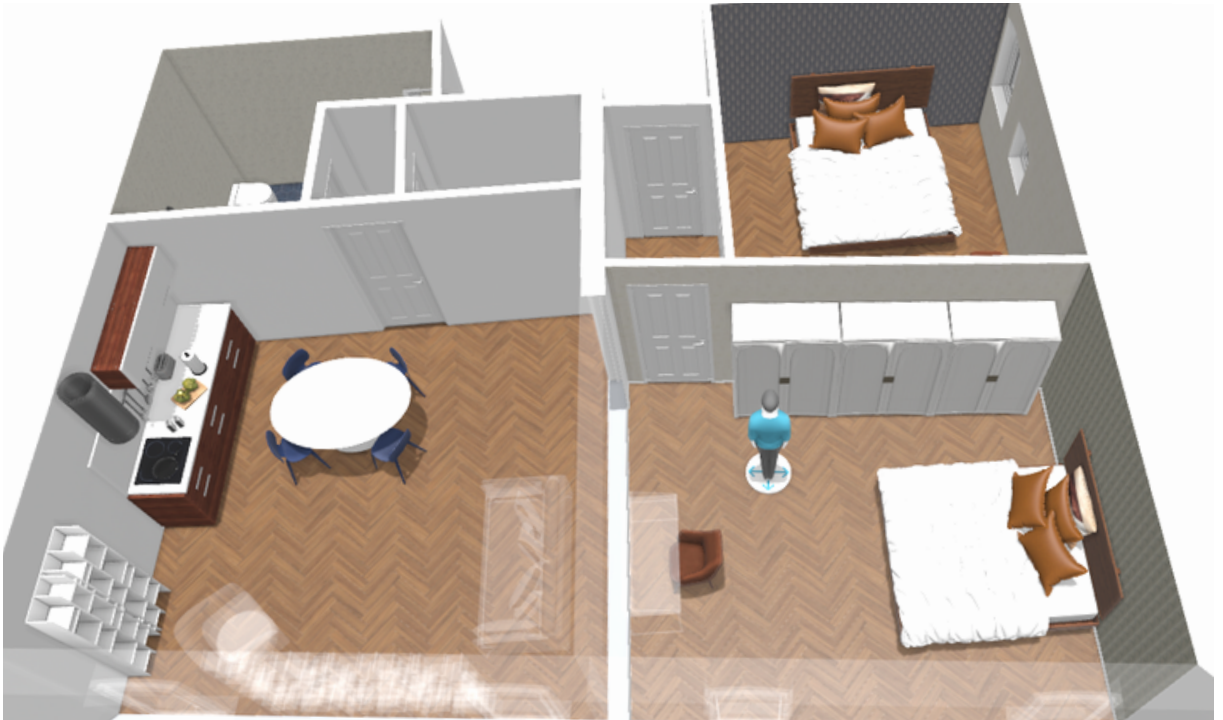

# CANNAREGIO RIO DI SANTA MARINA VENEZIA

Dal soggiorno e dalle camere si può ammirare un suggestivo incrocio di canali.

Si può accedere al palazzo tramite una comoda porta d'acqua condominiale.

# STATO DI FATTO

Appartamento panoramico posto al terzo piano di edificio fronte incrocio canali.

Composto da ingresso, soggiorno con cucina a vista, 2 camera matrimoniali, antibagno e bagno, ripostiglio.

## ZONA LIVING

Luminosissima con vista panoramica.  
Attualmente utilizzata come camera doppia.

## BAGNO

Dal Design moderno con una comoda doccia walk - in.

ALTAGAMMA  
REAL ESTATE