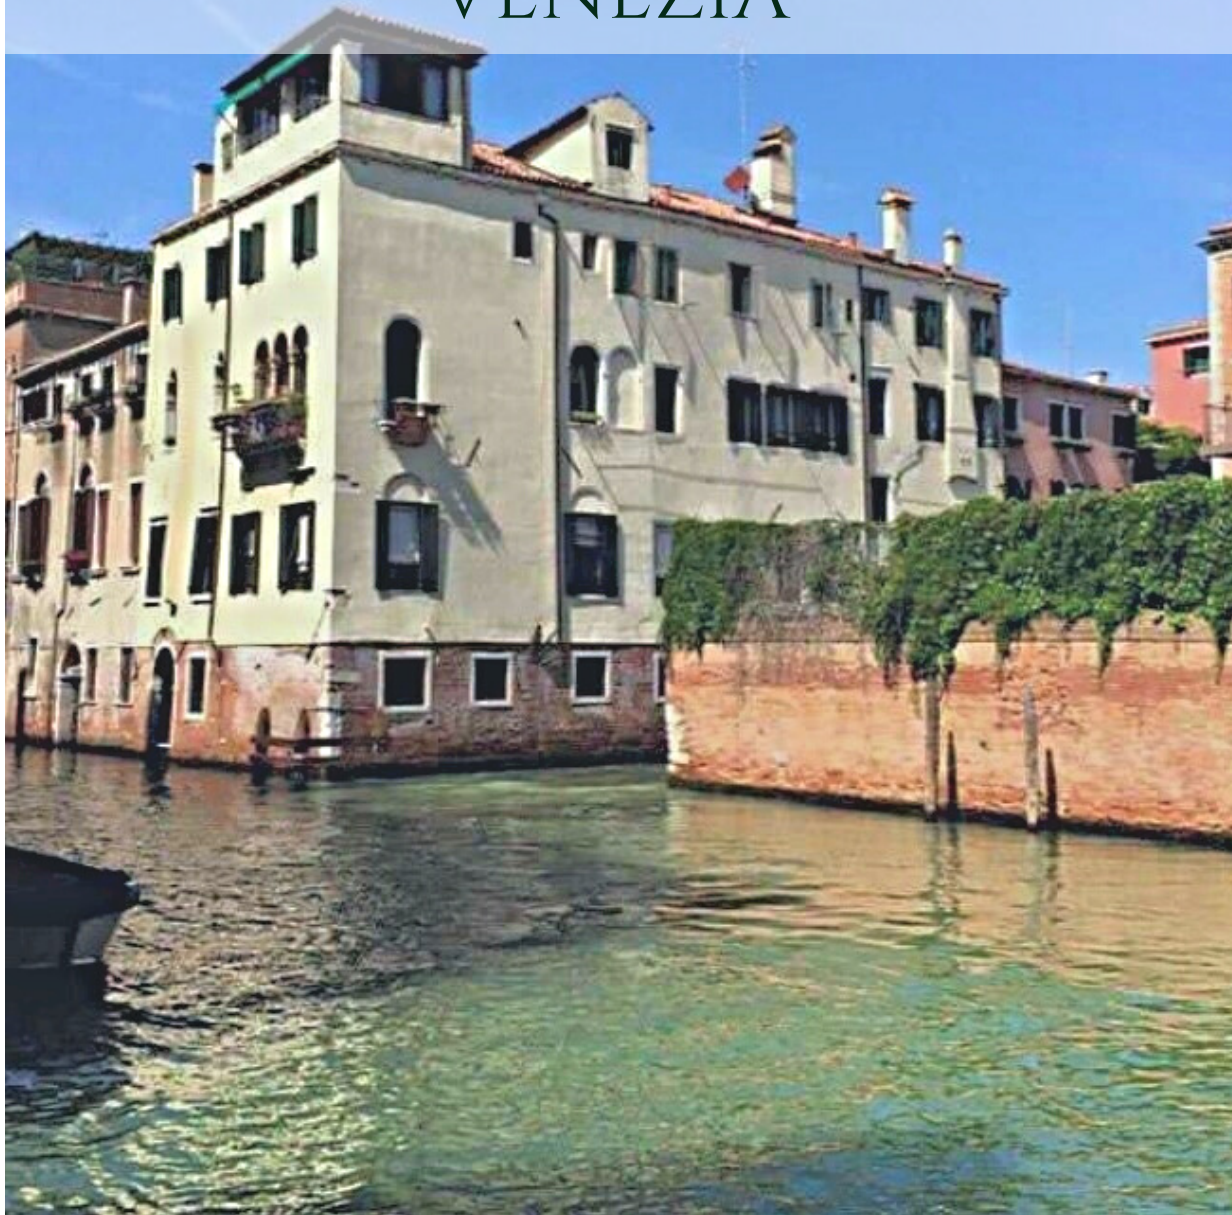

# CANNAREGIO RIO DI SANTA MARINA VENEZIA

Dal soggiorno e dalle camere si può ammirare un suggestivo incrocio di canali.

Si può accedere al palazzo tramite una comoda porta d'acqua condominiale.

# POSIZIONE

La proprietà si trova a pochi passi da Campo Santi Giovanni e Paolo, Campo Santa Maria Formosa, nel sestiere di Cannaregio, in posizione strategica sia per visitare le principali attrazioni che per raggiungere le stazioni dei vaporetti.