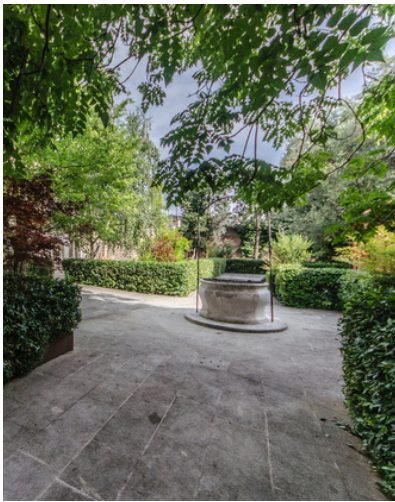

DORSODURO DOMUS SOCCORSO VENEZIA

INGRESSO

ALTAGAMMA
REAL ESTATE

STATO DI FATTO

Appartamento di 85 mq con giardino privato in contesto di palazzo seicentesco.

Composto da ingresso, ampio soggiorno con cucina a vista, camera matrimoniale, camera singola, due bagni, giardino e magazzino di pertinenza.

Ha un'ottima luminosità data dalle ampie porte vetrate e dalla doppia esposizione.

ZONA LIVING

Open space luminoso con pavimenti in terrazzo alla veneziana e arredi di design su misura.

BAGNI

Dotati di sanitari di design e spaziose docce

POSIZIONE

La proprietà si trova a pochi passi da Campo Santa Margherita, Fondamenta delle Zattere e dal famoso polo museale di Dorsoduro.

ALTAGAMMA

REAL ESTATE