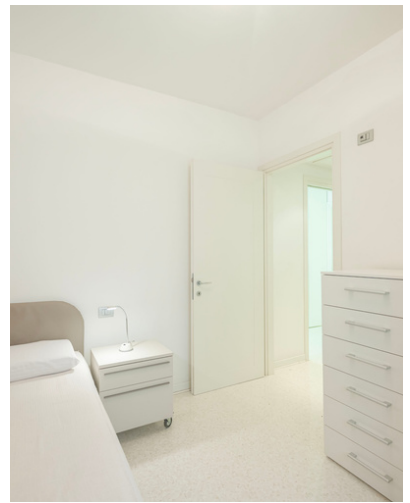

DORSODURO DOMUS SOCCORSO VENEZIA

INGRESSO

ALTAGAMMA
REAL ESTATE

STATO DI FATTO

Appartamento di 85 mq con giardino privato in contesto di palazzo seicentesco.

Composto da ingresso, ampio soggiorno con cucina a vista, camera matrimoniale, camera singola, due bagni, giardino e magazzino di pertinenza.

Ha un'ottima luminosità data dalle ampie porte vetrate e dalla doppia esposizione.

ZONA LIVING

Open space luminoso con pavimenti in terrazzo alla veneziana e arredi di design su misura.

BAGNI

Dotati di sanitari di design e spaziose docce