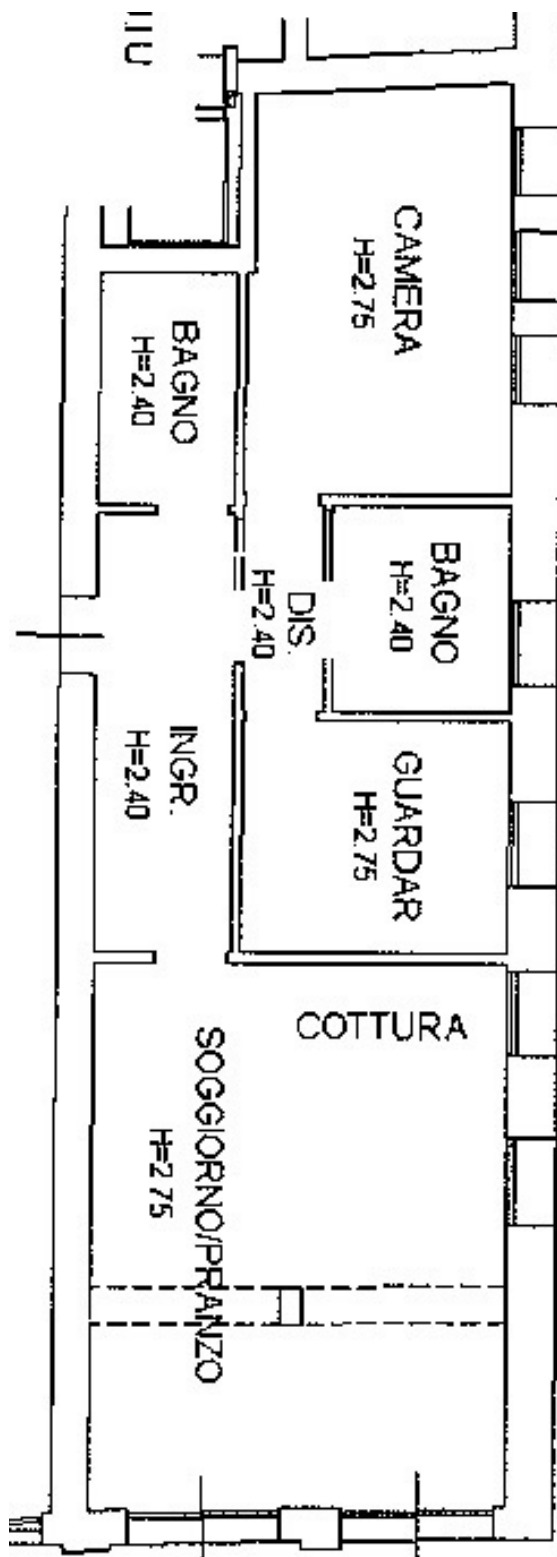

STATO DI FATTO

Appartamento di 85 mq con giardino privato in contesto di palazzo seicentesco.

Composto da ingresso, ampio soggiorno con cucina a vista, camera matrimoniale, camera singola, due bagni, giardino e magazzino di pertinenza.

Ha un'ottima luminosità data dalle ampie porte vetrate e dalla doppia esposizione.