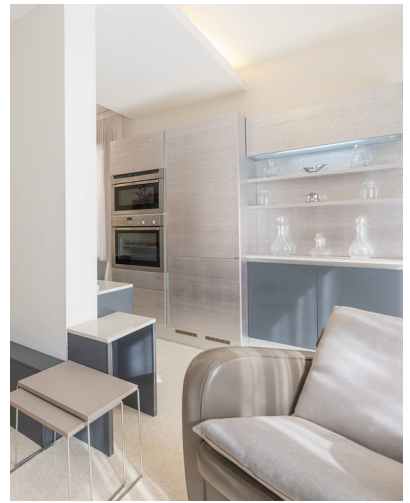

DORSODURO DOMUS SOCCORSO VENEZIA

INGRESSO

ALTAGAMMA
REAL ESTATE

STATO DI FATTO

Appartamento di 85 mq con giardino privato in contesto di palazzo seicentesco.

Composto da ingresso, ampio soggiorno con cucina a vista, camera matrimoniale, camera singola, due bagni, giardino e magazzino di pertinenza.

Ha un'ottima luminosità data dalle ampie porte vetrate e dalla doppia esposizione.

ZONA LIVING

Open space luminoso con pavimenti in terrazzo alla veneziana e arredi di design su misura.

BAGNI

Dotati di sanitari di design e spaziose docce