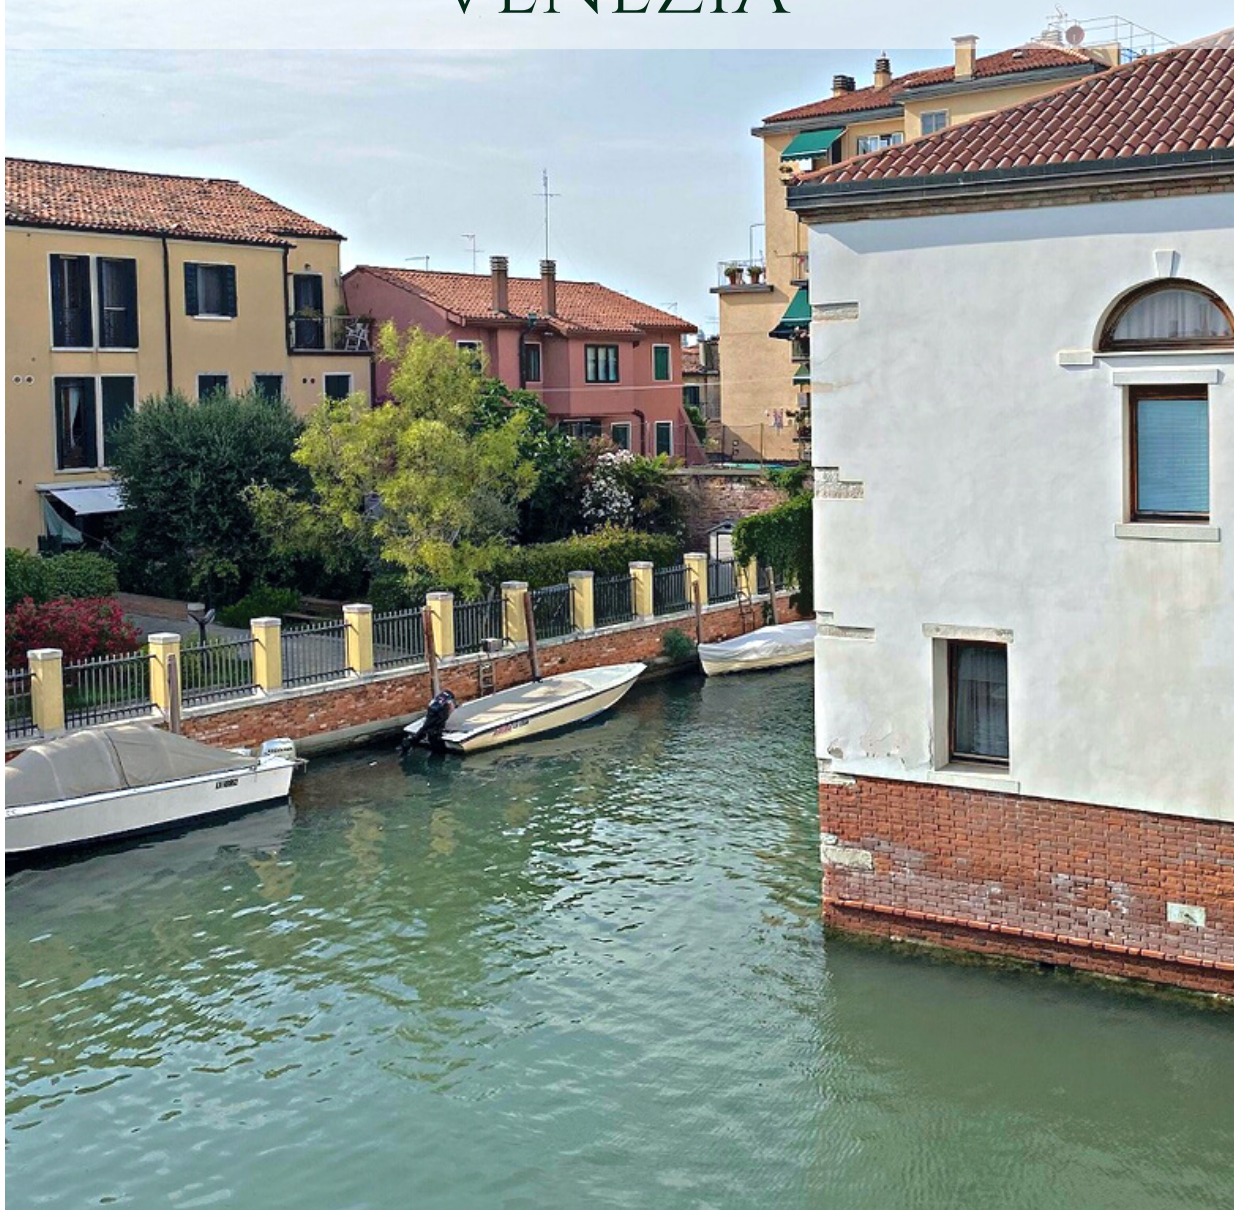

# GIUDECCA JUNGHANS VENEZIA

# POSIZIONE

La proprietà si trova a pochi passi dalla fermata della Palanca, da dove parte il traghetto che collega l'isola della Giudecca alla Fondamenta delle Zattere e dal famoso polo museale di Dorsoduro.