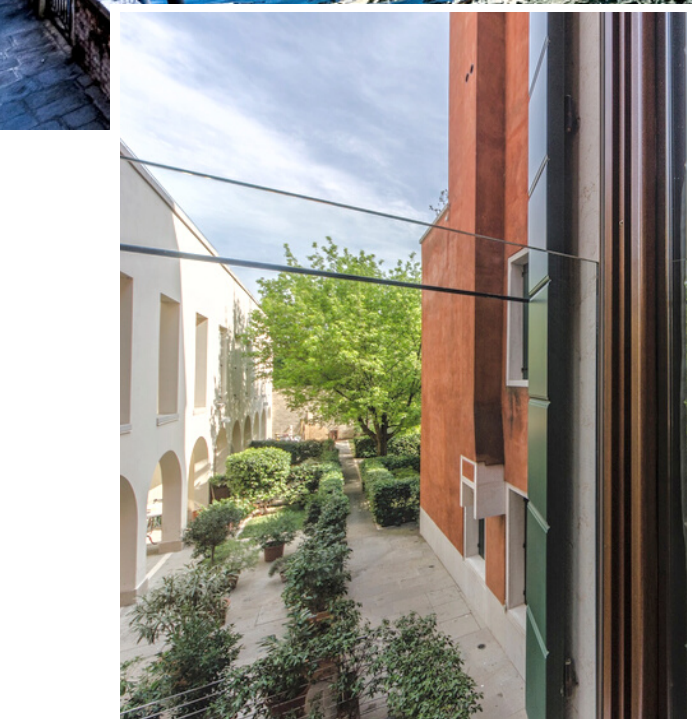

DORSODURO DOMUS SOCCORSO VENEZIA

INGRESSO

ALTAGAMMA
REAL ESTATE

STATO DI FATTO

Appartamento di 160 mq posto al primo piano di palazzo cinquecentesco dotato di ascensore.

Composto da ingresso, ampio soggiorno con vista, cucina, tre camere e 2 bagni.

Ha un'ottima luminosità data dalla tripla esposizione.

VISTE

Gli affacci sono sul pittoresco Rio dei Carmini e sul curato giardino interno del palazzo.

ZONA NOTTE

Dispone di tre camere da letto, di cui due singole.

CAMERE SINGOLE

Dotate di pavimenti in parquet, soffitti alti e ampie finestre che rendono le stanze molto luminose.

POSIZIONE

La proprietà si trova a pochi passi da Campo Santa Margherita, Fondamenta delle Zattere e dal famoso polo museale di Dorsoduro.