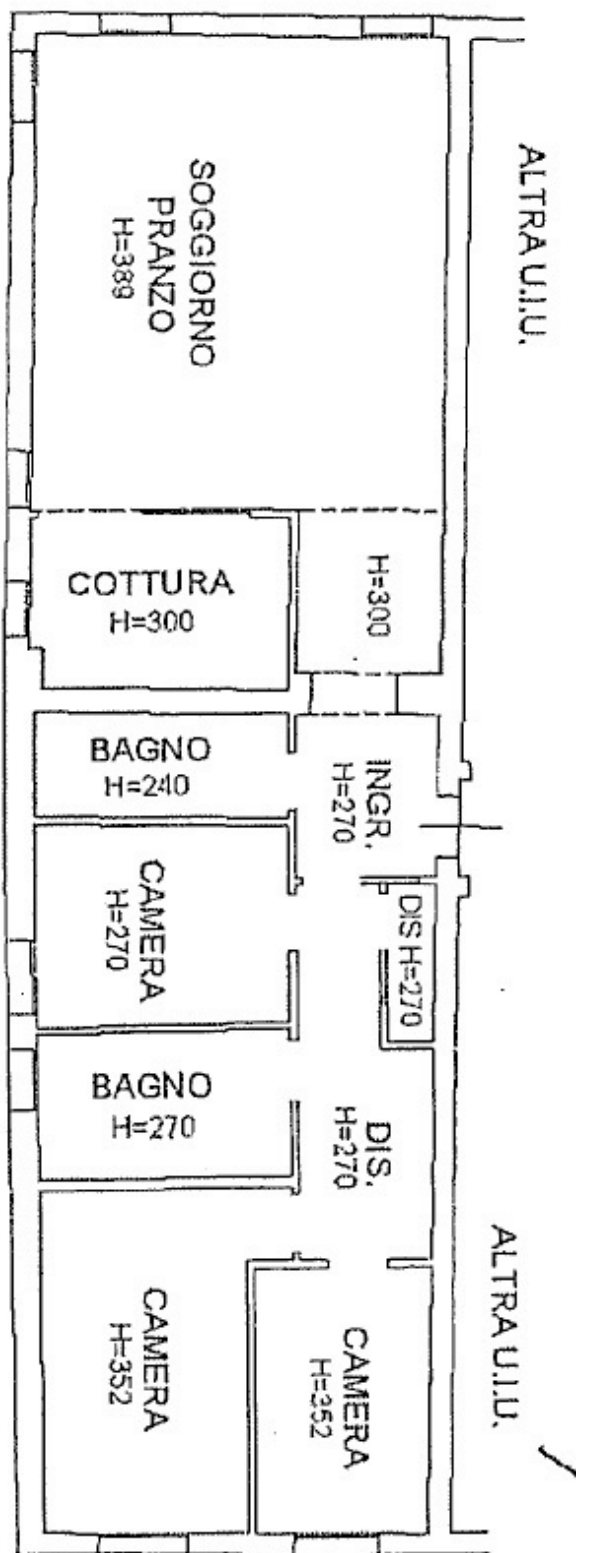

DORSODURO DOMUS SOCCORSO VENEZIA

INGRESSO

ALTAGAMMA
REAL ESTATE

STATO DI FATTO

Appartamento di 160 mq posto al primo piano di palazzo cinquecentesco dotato di ascensore.

Composto da ingresso, ampio soggiorno con vista, cucina, tre camere e 2 bagni.

Ha un'ottima luminosità data dalla tripla esposizione.

VISTE

Gli affacci sono sul pittoresco Rio dei Carmini e sul curato giardino interno del palazzo.

ZONA NOTTE

Dispone di tre camere da letto, di cui due singole.