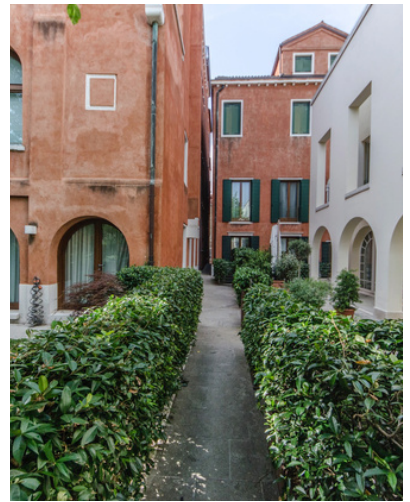

DORSODURO DOMUS SOCCORSO VENEZIA

INGRESSO

ALTAGAMMA
REAL ESTATE

STATO DI FATTO

Appartamento di 160 mq posto al primo piano di palazzo cinquecentesco dotato di ascensore.

Composto da ingresso, ampio soggiorno con vista, cucina, tre camere e 2 bagni.

Ha un'ottima luminosità data dalla tripla esposizione.

VISTE

Gli affacci sono sul pittoresco Rio dei Carmini e sul curato giardino interno del palazzo.

ZONA NOTTE

Dispone di tre camere da letto, di cui due singole.

CAMERE SINGOLE

Dotate di pavimenti in parquet, soffitti alti e ampie finestre che rendono le stanze molto luminose.

POSIZIONE

La proprietà si trova a pochi passi da Campo Santa Margherita, Fondamenta delle Zattere e dal famoso polo museale di Dorsoduro.